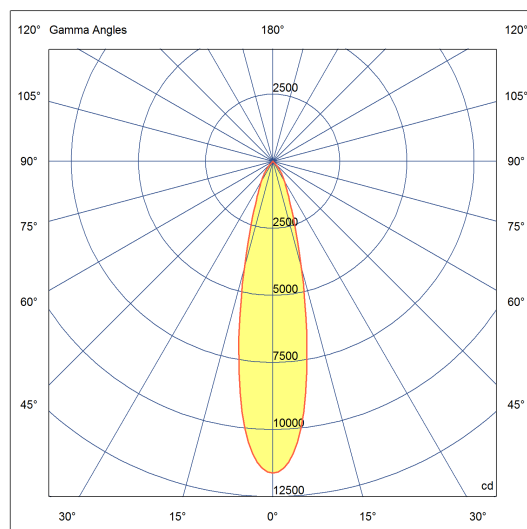

Dados técnicos

Potência	35W
Fluxo luminoso Fonte	4200lm
Fluxo luminoso da luminária	3150lm
Eficiência luminosa	90lm/W
Temperatura de cor	3000K
Facho	24°
Fonte Luminosa	LED LM-80 >56.000 h (L70)
IRC	>82
SDMC	<3 Steps
Fator de Potência	>0,9
Tensão Nominal	90-240V
Frequência	50/60Hz
Classe	I
Grau de Proteção	IP20
Garantia	5 anos
Vida Útil	50.000 horas
Acabamento	Acabamento microtexturizado

175mm x 175mm

C Halfplanes

180.0 0.0