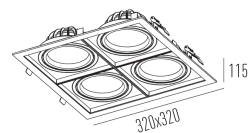

QUADRA LED

embutido modular

1448/2x2.MD.W

1448/2x2.MD.W

35W

4x4200lm

3000K

24°

Dados técnicos

Potência	35W
Fluxo luminoso Fonte	4x4200lm
Fluxo luminoso da luminária	3150lm
Eficiência luminosa	90lm/W
Temperatura de cor	3000K
Facho	24°
Fonte Luminosa	LED LM-80 >56.000 h (L70)
IRC	>82
SDMC	<3 Steps
Fator de Potência	>0,9
Tensão Nominal	90-240V
Frequência	50/60Hz
Classe	I
Grau de Proteção	IP20
Garantia	5 anos
Vida Útil	50.000 horas
Acabamento	Branco Microtexturizado (BM) Preto Microtexturizado (PM)