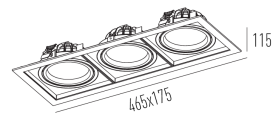

QUADRA LED

embutido modular

1448/3.MD.W

Sistema de iluminação altamente eficiente, que atende aos mais altos padrões de precisão e qualidade de luz, integrando à arquitetura, funcionalidade e valor. Diversidade de modelos que consistem em três tamanhos, combinando fluxos luminosos distintos, potências, fachos e temperaturas de cor, abrangendo consistentemente todas as necessidades de um projeto luminotécnico. Solução ideal em iluminação direcionada para contraste e elegância do ambiente. Perfeita para projetos comerciais, residenciais e exposições

1448/3.MD.W

35W

3x4200lm

3000K

24°

Dados técnicos

Potência	35W
Fluxo luminoso Fonte	3x4200lm
Fluxo luminoso da luminária	3150lm
Eficiência luminosa	90lm/W
Temperatura de cor	3000K
Facho	24°
Fonte Luminosa	LED LM-80>56.000 h (L70)
IRC	>82
SDMC	<3 Steps
Fator de Potência	>0,9
Tensão Nominal	90-240V
Frequência	50/60Hz
Classe	I
Grau de Proteção	IP20
Garantia	5 anos
Vida Útil	50.000h
Acabamento	Branco Microtexturizado (BM) Preto Microtexturizado (PM)