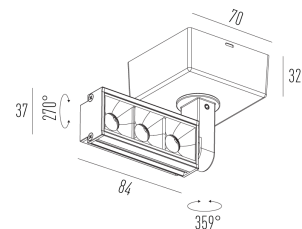

Dados técnicos

Potência	8W
Fluxo luminoso Fonte	640lm
Fluxo luminoso da luminária	510lm
Eficiência luminosa	64lm/W
Temperatura de cor	4000K
Facho	48°
Fonte Luminosa	LM-80 >39.000h (L70)
IRC	>95
SDMC	<2 Steps
Fator de Potência	>0,90
Tensão Nominal	100-240Vac
Frequência	50/60Hz
Classe	III
Grau de Proteção	IP40
Peso	0.282
Garantia	5 anos
Vida Útil	30.000h
Acabamento	Branco Microtexturizado (BM) | Preto Microtexturizado (PM)