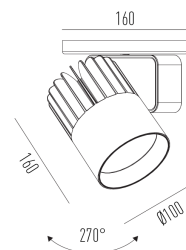

Sirius Pro C

Projetor com canopla, para aplicações como sobrepor.

2712.FE.RX

2712.FE.RX

10W

1200lm

4000K

10°

Dados técnicos

Potência	10W
Fluxo luminoso Fonte	1200lm
Fluxo luminoso da luminária	1070lm
Eficiência luminosa	107lm/W
Temperatura de cor	4000K
Facho	10°
Fonte Luminosa	LED LM-80 >56.000 h (L70)
SDMC	<3 steps
Fator de Potência	>0,9
Tensão Nominal	90-240Vac
Frequência	50/60Hz
Classe	I
Grau de Proteção	IP40
Peso	1.15
Realce de Cor	Peixe
Garantia	5 anos
Vida Útil	50.000 horas
Acabamento	Branco Microtexturizado (BM) Preto Microtexturizado (PM)