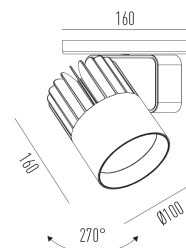

Sirius Pro C

Projetor com canopla, para aplicações como sobrepor.

2712.MD.RW

Projetado para a máxima eficiência luminosa e conforto ótico, os projetores SIRIUS tem design atemporal e equilibrado compatível com as mais diversas aplicações. Seu sistema ótico com refletor recuado, além da variedade de fachos disponíveis, produz um ângulo de cut-off superior a 49°, tornando o controle de ofuscamento um diferencial da linha. Alinhado à utilização de LED certificado com LM80, corpo robusto em alumínio para a perfeita dissipação térmica e driver certificado em 50.000 horas, a linha SIRIUS proporciona uma garantia de resistência e durabilidade ideal para ambientes corporativos e comerciais, cuja exigência de funcionamento é imperativa.

2712.MD.RW

10W

1150lm

4000K

24°

Dados técnicos

Potência	10W
Fluxo luminoso Fonte	1150lm
Fluxo luminoso da luminária	920lm
Eficiência luminosa	92lm/W
Temperatura de cor	4000K
Facho	24°
Fonte Luminosa	LED LM-80 >56.000 h (L70)
SDMC	<3 steps
Fator de Potência	>0,9
Tensão Nominal	90-240Vac
Frequência	50/60Hz
Classe	I
Grau de Proteção	IP40
Peso	1.15
Realce de Cor	Branco
Garantia	5 anos
Vida Útil	50.000 horas
Acabamento	Branco Microtexturizado (BM) Preto Microtexturizado (PM)