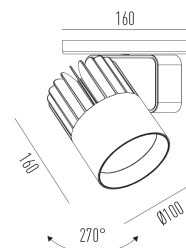

Sirius Pro C

Projetor com canopla, para aplicações como sobrepor.

2713.FE.RP

Projetado para a máxima eficiência luminosa e conforto ótico, os projetores SIRIUS tem design atemporal e equilibrado compatível com as mais diversas aplicações. Seu sistema ótico com refletor recuado, além da variedade de fachos disponíveis, produz um ângulo de cut-off superior a 49°, tornando o controle de ofuscamento um diferencial da linha. Alinhado à utilização de LED certificado com LM80, corpo robusto em alumínio para a perfeita dissipação térmica e driver certificado em 50.000 horas, a linha SIRIUS proporciona uma garantia de resistência e durabilidade ideal para ambientes corporativos e comerciais, cuja exigência de funcionamento é imperativa.

2713.FE.RP

20W

2100lm

2500K

10°

Dados técnicos

Potência	20W
Fluxo luminoso Fonte	2100lm
Fluxo luminoso da luminária	1680lm
Eficiência luminosa	84lm/W
Temperatura de cor	2500K
Facho	10°
Fonte Luminosa	LED LM-80 >56.000 h (L70)
SDMC	<3 steps
Fator de Potência	>0,9
Tensão Nominal	90-240Vac
Frequência	50/60Hz
Classe	I
Grau de Proteção	IP40
Peso	1.15
Realce de Cor	Pão
Garantia	5 anos
Vida Útil	50.000 horas
Acabamento	Branco Microtexturizado (BM) Preto Microtexturizado (PM)