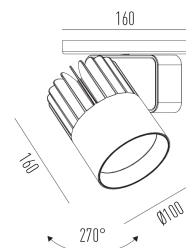

Sirius Pro C

Projetor com canopla, para aplicações como sobrepor.

2714.AB.W.RP

Projetado para a máxima eficiência luminosa e conforto ótico, os projetores SIRIUS tem design atemporal e equilibrado compatível com as mais diversas aplicações. Seu sistema ótico com refletor recuado, além da variedade de fachos disponíveis, produz um ângulo de cut-off superior a 49°, tornando o controle de ofuscamento um diferencial da linha. Alinhado à utilização de LED certificado com LM80, corpo robusto em alumínio para a perfeita dissipação térmica e driver certificado em 50.000 horas, a linha SIRIUS proporciona uma garantia de resistência e durabilidade ideal para ambientes corporativos e comerciais, cuja exigência de funcionamento é imperativa.

2714.AB.W.RP

35W

4200lm

3000K

36°

Dados técnicos

Potência	35W
Fluxo luminoso Fonte	4200lm
Fluxo luminoso da luminária	3150lm
Eficiência luminosa	90lm/W
Temperatura de cor	3000K
Facho	36°
Fonte Luminosa	LED LM-80 >56.000 h (L70)
SDMC	<3 steps
Fator de Potência	>0,9
Tensão Nominal	220V
Frequência	50/60Hz
Classe	I
Grau de Proteção	IP40
Peso	1.15
Realce de Cor	Pão (IRC>70)
Garantia	5 anos
Vida Útil	50.000 horas
Acabamento	Branco Microtexturizado (BM) | Preto Microtexturizado (PM)

Diâm=100mm