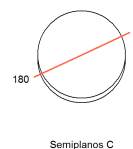

Dados técnicos

Potência	35W
Fluxo luminoso Fonte	4200lm
Fluxo luminoso da luminária	3150lm
Eficiência luminosa	90lm/W
Temperatura de cor	3000K
Facho	36°
Fonte Luminosa	LED LM-80 >56.000 h (L70)
SDMC	<3 steps
Fator de Potência	>0,9
Tensão Nominal	220V
Frequência	50/60Hz
Classe	I
Grau de Proteção	IP40
Peso	1.15
Realce de Cor	Pão (IRC>70)
Garantia	5 anos
Vida Útil	50.000 horas
Acabamento	Branco Microtexturizado (BM) | Preto Microtexturizado (PM)

Diâm=100mm