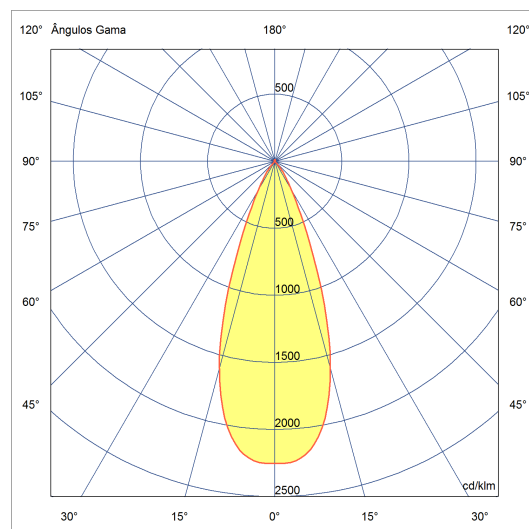

Dados técnicos

Potência	35W
Fluxo luminoso Fonte	4200lm
Fluxo luminoso da luminária	3150lm
Eficiência luminosa	90lm/W
Temperatura de cor	3000K
Facho	36°
Fonte Luminosa	LED LM-80 >56.000 h (L70)
SDMC	<3 steps
Fator de Potência	>0,9
Tensão Nominal	220V
Frequência	50/60Hz
Classe	I
Grau de Proteção	IP40
Peso	1.15
Realce de Cor	Pão (IRC>70)
Garantia	5 anos
Vida Útil	50.000 horas
Acabamento	Branco Microtexturizado (BM) | Preto Microtexturizado (PM)

Diâm=100mm