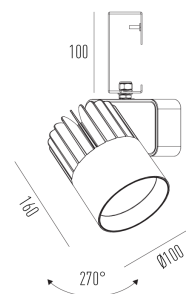

Sirius Pro G

Projetor com gancho (eletrocalha)

2722G.FE.N.RC

Projetado para a máxima eficiência luminosa e conforto ótico, os projetores SIRIUS tem design atemporal e equilibrado compatível com as mais diversas aplicações. Seu sistema ótico com refletor recuado, além da variedade de fachos disponíveis, produz um ângulo de cut-off superior a 49°, tornando o controle de ofuscamento um diferencial da linha. Alinhado à utilização de LED certificado com LM80, corpo robusto em alumínio para a perfeita dissipação térmica e driver certificado em 50.000 horas, a linha SIRIUS proporciona uma garantia de resistência e durabilidade ideal para ambientes corporativos e comerciais, cuja exigência de funcionamento é imperativa.

2722G.FE.N.RC

10W

1200lm

4000K

10°

Dados técnicos

Potência	10W
Fluxo luminoso Fonte	1200lm
Fluxo luminoso da luminária	1070lm
Eficiência luminosa	105lm/W
Temperatura de cor	4000K
Facho	10°
Fonte Luminosa	LED LM-80 >56.000 h (L70)
SDMC	<3 steps
Fator de Potência	>0,9
Tensão Nominal	220V
Frequência	50/60Hz
Classe	I
Grau de Proteção	IP40
Peso	1.15
Realce de Cor	Carne (IRC >70)
Garantia	5 anos
Vida Útil	50.000 horas
Acabamento	Branco Microtexturizado (BM) Preto Microtexturizado (PM)