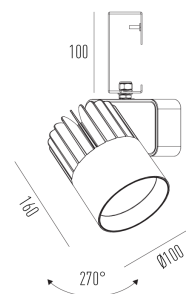

## Sirius Pro G

Projetor com gancho (eletrocalha)

2722G.FE.N.RV

Projetado para a máxima eficiência luminosa e conforto ótico, os projetores SIRIUS tem design atemporal e equilibrado compatível com as mais diversas aplicações. Seu sistema ótico com refletor recuado, além da variedade de fachos disponíveis, produz um ângulo de cut-off superior a 49°, tornando o controle de ofuscamento um diferencial da linha. Alinhado à utilização de LED certificado com LM80, corpo robusto em alumínio para a perfeita dissipação térmica e driver certificado em 50.000 horas, a linha SIRIUS proporciona uma garantia de resistência e durabilidade ideal para ambientes corporativos e comerciais, cuja exigência de funcionamento é imperativa.

### Dados técnicos

Potência	10W
Fluxo luminoso Fonte	1200lm
Fluxo luminoso da luminária	1070lm
Eficiência luminosa	105lm/W
Temperatura de cor	4000K
Facho	10°
Fonte Luminosa	LED LM-80 >56.000 h (L70)
SDMC	<3 steps
Fator de Potência	>0,9
Tensão Nominal	220V
Frequência	50/60Hz
Classe	I
Grau de Proteção	IP40
Peso	1.15
Realce de Cor	Verdura (IRC >70)
Garantia	5 anos
Vida Útil	50.000 horas
Acabamento	Branco Microtexturizado (BM)   Preto Microtexturizado (PM)