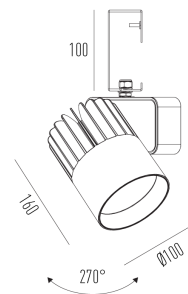

Sirius Pro G

Projetor com gancho (eletrocalha)

2722G.MD.W.RV

Projetado para a máxima eficiência luminosa e conforto ótico, os projetores SIRIUS tem design atemporal e equilibrado compatível com as mais diversas aplicações. Seu sistema ótico com refletor recuado, além da variedade de fachos disponíveis, produz um ângulo de cut-off superior a 49°, tornando o controle de ofuscamento um diferencial da linha. Alinhado à utilização de LED certificado com LM80, corpo robusto em alumínio para a perfeita dissipação térmica e driver certificado em 50.000 horas, a linha SIRIUS proporciona uma garantia de resistência e durabilidade ideal para ambientes corporativos e comerciais, cuja exigência de funcionamento é imperativa.

2722G.MD.W.RV

10W

1130lm

3000K

24°

Dados técnicos

Potência	10W
Fluxo luminoso Fonte	1130lm
Fluxo luminoso da luminária	1010lm
Eficiência luminosa	100lm/W
Temperatura de cor	3000K
Facho	24°
Fonte Luminosa	LED LM-80 >56.000 h (L70)
SDMC	<3 steps
Fator de Potência	>0,9
Tensão Nominal	220V
Frequência	50/60Hz
Classe	I
Grau de Proteção	IP40
Peso	1.15
Realce de Cor	Verdura (IRC >70)
Garantia	5 anos
Vida Útil	50.000 horas
Acabamento	Branco Microtexturizado (BM) Preto Microtexturizado (PM)