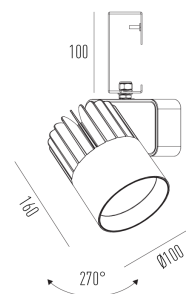

Sirius Pro G

Projetor com gancho (eletrocalha)

2723G.FE.W.RP

Projetado para a máxima eficiência luminosa e conforto ótico, os projetores SIRIUS tem design atemporal e equilibrado compatível com as mais diversas aplicações. Seu sistema ótico com refletor recuado, além da variedade de fachos disponíveis, produz um ângulo de cut-off superior a 49°, tornando o controle de ofuscamento um diferencial da linha. Alinhado à utilização de LED certificado com LM80, corpo robusto em alumínio para a perfeita dissipação térmica e driver certificado em 50.000 horas, a linha SIRIUS proporciona uma garantia de resistência e durabilidade ideal para ambientes corporativos e comerciais, cuja exigência de funcionamento é imperativa.

2723G.FE.W.RP

20W

2330lm

3000K

10°

Dados técnicos

Potência	20W
Fluxo luminoso Fonte	2330lm
Fluxo luminoso da luminária	1800lm
Eficiência luminosa	90lm/W
Temperatura de cor	3000K
Facho	10°
Fonte Luminosa	LED LM-80 >56.000 h (L70)
SDMC	<3 steps
Fator de Potência	>0,9
Tensão Nominal	220V
Frequência	50/60Hz
Classe	I
Grau de Proteção	IP40
Peso	1.15
Realce de Cor	Pão (IRC>70)
Garantia	5 anos
Vida Útil	50.000 horas
Acabamento	Branco Microtexturizado (BM) Preto Microtexturizado (PM)