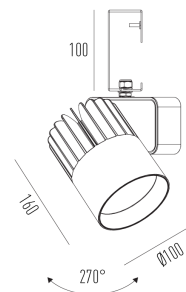

Sirius Pro G

Projetor com gancho (eletrocalha)

2723G.FE.W.RV

Projetado para a máxima eficiência luminosa e conforto ótico, os projetores SIRIUS tem design atemporal e equilibrado compatível com as mais diversas aplicações. Seu sistema ótico com refletor recuado, além da variedade de fachos disponíveis, produz um ângulo de cut-off superior a 49°, tornando o controle de ofuscamento um diferencial da linha. Alinhado à utilização de LED certificado com LM80, corpo robusto em alumínio para a perfeita dissipação térmica e driver certificado em 50.000 horas, a linha SIRIUS proporciona uma garantia de resistência e durabilidade ideal para ambientes corporativos e comerciais, cuja exigência de funcionamento é imperativa.

2723G.FE.W.RV

20W

2330lm

3000K

10°

Dados técnicos

Potência	20W
Fluxo luminoso Fonte	2330lm
Fluxo luminoso da luminária	1800lm
Eficiência luminosa	90lm/W
Temperatura de cor	3000K
Facho	10°
Fonte Luminosa	LED LM-80 >56.000 h (L70)
SDMC	<3 steps
Fator de Potência	>0,9
Tensão Nominal	220V
Frequência	50/60Hz
Classe	I
Grau de Proteção	IP40
Peso	1.15
Realce de Cor	Verdura (IRC >70)
Garantia	5 anos
Vida Útil	50.000 horas
Acabamento	Branco Microtexturizado (BM) Preto Microtexturizado (PM)