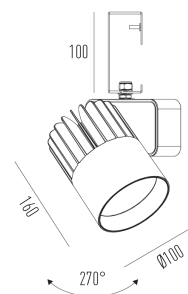

Sirius Pro G

Projektor com gancho (eletrocalha)

2724G.MA.N

2724G.MA.N

35W

4430lm

4000K

60°

Dados técnicos

Potência	35W
Fluxo luminoso Fonte	4430lm
Fluxo luminoso da luminária	3320lm
Eficiência luminosa	95lm/W
Temperatura de cor	4000K
Facho	60°
Fonte Luminosa	LED LM-80 >56.000 h (L70)
IRC	>82
SDMC	<3 steps
Fator de Potência	>0,9
Tensão Nominal	220V
Frequência	50/60Hz
Classe	I
Grau de Proteção	IP40
Peso	1.15
Realce de Cor	Padrão
Garantia	5 anos
Vida Útil	50.000 horas
Acabamento	Branco Microtexturizado (BM) Preto Microtexturizado (PM)