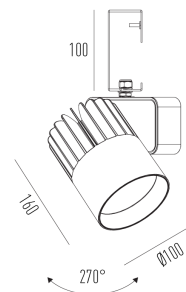

Sirius Pro G

Projetor com gancho (eletrocalha)

2724G.MD.N.RX

Projetado para a máxima eficiência luminosa e conforto ótico, os projetores SIRIUS tem design atemporal e equilibrado compatível com as mais diversas aplicações. Seu sistema ótico com refletor recuado, além da variedade de fachos disponíveis, produz um ângulo de cut-off superior a 49°, tornando o controle de ofuscamento um diferencial da linha. Alinhado à utilização de LED certificado com LM80, corpo robusto em alumínio para a perfeita dissipação térmica e driver certificado em 50.000 horas, a linha SIRIUS proporciona uma garantia de resistência e durabilidade ideal para ambientes corporativos e comerciais, cuja exigência de funcionamento é imperativa.

2724G.MD.N.RX

35W

4430lm

4000K

24°

Dados técnicos

Potência	35W
Fluxo luminoso Fonte	4430lm
Fluxo luminoso da luminária	3320lm
Eficiência luminosa	95lm/W
Temperatura de cor	4000K
Facho	24°
Fonte Luminosa	LED LM-80 >56.000 h (L70)
SDMC	<3 steps
Fator de Potência	>0,9
Tensão Nominal	220V
Frequência	50/60Hz
Classe	I
Grau de Proteção	IP40
Peso	1.15
Realce de Cor	Peixe (IRC >70)
Garantia	5 anos
Vida Útil	50.000 horas
Acabamento	Branco Microtexturizado (BM) Preto Microtexturizado (PM)