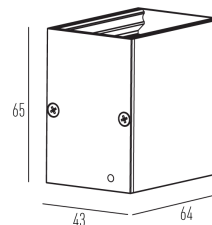

## Dados técnicos

Potência	4W
Fluxo luminoso Fonte	210lm
Fluxo luminoso da luminária	170lm
Eficiência luminosa	57lm/W
Temperatura de cor	2700K
Facho	12°
Fonte Luminosa	LM-80 >60.000h (L70)
IRC	>90
SDMC	<3 Steps
Fator de Potência	>0,70
Tensão Nominal	100-240Vac
Frequência	50/60Hz
Classe	I
Grau de Proteção	IP40
Peso	0,7
Garantia	5 anos
Vida Útil	30.000h
Acabamento	Branco Microtexturizado (BM)   Preto Microtexturizado (PM)