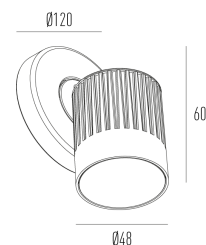

PERGO

mini projetor externo
3036.12V.MD.S

Elegante e potente, o partido do seu nome Pergo assimila aos elementos pergolados, porém sua aplicação vai além e, estende-se em tetos, paredes e pisos. Pergo alia dois pontos pivotantes de articulação, que tornam seu foco versátil e altamente direcional. Acessórios podem ser acoplados na luminária, oferecendo redução de ofuscamento ou mudança na cor da luz. A estética miniaturizada com a nova base de menor diâmetro reduz o impacto visual na sua aplicação, além de agregar robustez na proteção a intempéries com grau IP 65.

3036.12V.MD.S
6W
430lm
2700K
30°

LED LM-80
IRC >80
SDMC Fator de potência >0,5
Tensão 90~240Vac
Frequência 50/60Hz
Classe I
Vida útil 25.000 horas
Grau de proteção IP65
Peso 0,350kg.
Garantia 05 anos

Dados técnicos

Potência	6W
Fluxo luminoso Fonte	430lm
Fluxo luminoso da luminária	320lm
Eficiência luminosa	53lm/W
Temperatura de cor	2700K
Facho	30°
Fonte Luminosa	LM-80 >39.000h (L70)
IRC	>90
SDMC	<3 Steps
Tensão Nominal	12V
Classe	I
Grau de Proteção	IP65
Peso	0.35
Garantia	5 anos
Vida Útil	30.000h
Acabamento	Branco Microtexturizado (BM) Marrom Corten (MC) Preto Microtexturizado (PM)