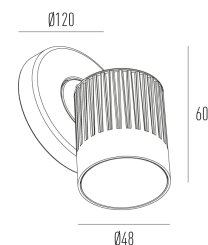

Dados técnicos

Potência	4W
Fluxo luminoso Fonte	290lm
Fluxo luminoso da luminária	170lm
Eficiência luminosa	43lm/W
Temperatura de cor	4000K
Facho	30°
Fonte Luminosa	LM-80 >39.000h (L70)
IRC	>90
SDMC	<3 Steps
Tensão Nominal	12V
Classe	I
Grau de Proteção	IP65
Peso	0.35
Garantia	5 anos
Vida Útil	30.000h
Acabamento	Branco Microtexturizado (BM) | Marrom Corten (MC) | Preto Microtexturizado (PM)