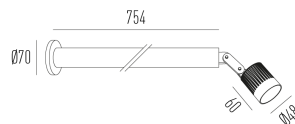

PERGO J

mini projetor de parede
3046.S

A Pergo foi mais além, e agora conta com versão para jardim vertical, mantendo a mesma eficiência e versatilidade da linha.

3046.S
6W
540lm
2700K
30°

Dados técnicos

Potência	6W
Fluxo luminoso Fonte	540lm
Fluxo luminoso da luminária	340lm
Eficiência luminosa	56lm/W
Temperatura de cor	2700K
Facho	30°
Fonte Luminosa	LM-80 >39.000h (L70)
IRC	>82
SDMC	<3 Steps
Fator de Potência	>0,9
Tensão Nominal	90-240Vac
Frequência	50/60Hz
Classe	I
Grau de Proteção	IP66
Peso	2.8
Garantia	5 anos
Vida Útil	25.000h
Acabamento	Branco Microtexturizado (BM) Marrom Corten (MC) Preto Microtexturizado (PM)