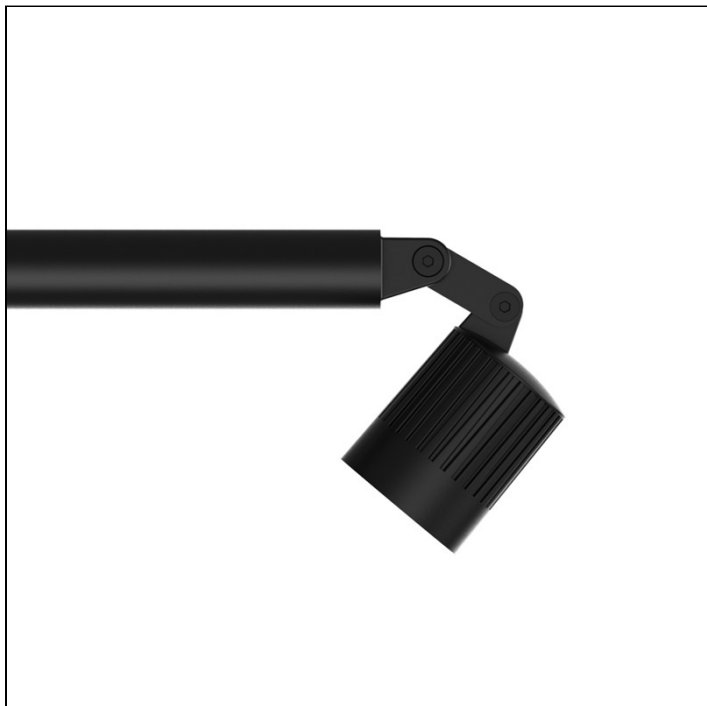

PERGO J

mini projetor de parede
3046.S

A Pergo foi mais além, e agora conta com versão para jardim vertical, mantendo a mesma eficiência e versatilidade da linha.

3046.S
6W
540lm
2700K
30°

Dados técnicos

Potência	6W
Fluxo luminoso Fonte	540lm
Fluxo luminoso da luminária	340lm
Eficiência luminosa	56lm/W
Temperatura de cor	2700K
Facho	30°
Fonte Luminosa	LM-80 >39.000h (L70)
IRC	>82
SDMC	<3 Steps
Fator de Potência	>0,9
Tensão Nominal	90-240Vac
Frequência	50/60Hz
Classe	I
Grau de Proteção	IP66
Peso	2.8
Garantia	5 anos
Vida Útil	25.000h
Acabamento	Branco Microtexturizado (BM) Marrom Corten (MC) Preto Microtexturizado (PM)