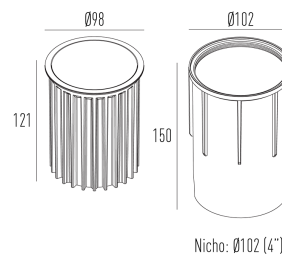

Dados técnicos

Potência	15W
Fluxo luminoso Fonte	1320lm
Fluxo luminoso da luminária	800lm
Eficiência luminosa	53lm/W
Temperatura de cor	2700K
Facho	36°
Fonte Luminosa	LM-80 >39.000h (L70)
IRC	>95
SDMC	<2 Steps
Fator de Potência	>0,9
Tensão Nominal	100-240V
Frequência	50/60Hz
Classe	I
Grau de Proteção	IP67
Peso	0.2
Garantia	5 anos