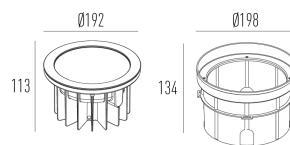

FLAT IN +

projektor de piso

3655.MA.N

Excelente dissipação térmica integrada ao design clean, isento de parafusos aparentes. A linha FLAT+ oferece robustez necessária às suas aplicações, aliado às opções de facho, antiofuscamento e intensidades para cada requisito de projeto. Possui tecnologia STP (Smart Thermal Protection), que preserva a vida útil dos componentes em situações extremas de operação. Instalada em condições de constante exposição à intempéries, a linha FLAT+ oferece segurança mesmo durante a imersão temporária na água (IP67) e máxima resistência à impactos (IK10).

3655.MA.N

35W

4430lm

4000K

60°

Dados técnicos

Potência	35W
Fluxo luminoso Fonte	4430lm
Fluxo luminoso da luminária	3000lm
Eficiência luminosa	86lm/W
Temperatura de cor	4000K
Facho	60°
Fonte Luminosa	LM-80 >56.000h (L70)
IRC	>80
SDMC	<3 Steps
Fator de Potência	>0,90
Tensão Nominal	90-240V
Frequência	50/60Hz
Classe	I
Grau de Proteção	IP67
Peso	1,75
Garantia	5 anos
Vida Útil	25.000h
Acabamento	Branco Texturizado (BX) Marrom Corten (MC) Preto Texturizado (PX)
Nicho	