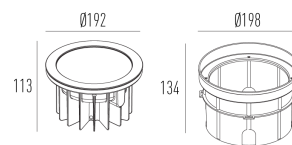

3683.AB.N

22W

2010lm

4000K

30°

Dados técnicos

Potência	22W
Fluxo luminoso Fonte	2010lm
Fluxo luminoso da luminária	1210lm
Eficiência luminosa	55lm/W
Temperatura de cor	4000K
Facho	30°
Fonte Luminosa	LM-80 >60.000h (L70)
IRC	>90
SDMC	<3 Steps
Tensão Nominal	12V
Classe	III
Grau de Proteção	IP65
Peso	2.36
Garantia	5 anos
Vida Útil	30.000h
Acabamento	Branco Texturizado (BX) Marrom Corten (MC) Preto Texturizado (PX)
Nicho	