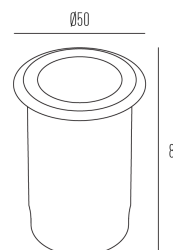

# STICKLIGHT

embutido de piso e parede  
3940.S.IE

Sua dimensão reduzida possibilita uma perfeita marcação de caminhos com a iluminação, de forma discreta e eficiente.

3940.S.IE	LED LM-80 >36.000h (L70)
0,4W	IRC >82
30lm	SDMC Fator de potência >0,3
2700K	Tensão 90~240Vac (12V)
	Frequência 50/60Hz
	Classe I
	Vida útil 25.000 horas
	Grau de proteção IP65
	Garantia 05 anos

## Dados técnicos

Potência	0,4W
Fluxo luminoso Fonte	30lm
Fluxo luminoso da luminária	24lm
Eficiência luminosa	60lm/W
Temperatura de cor	2700K
Fonte Luminosa	LM-80 >36.000h (L70)
IRC	>90
SDMC	<5 Steps
Tensão Nominal	12V
Classe	III
Grau de Proteção	IP66
Garantia	5 anos
Vida Útil	30.000h