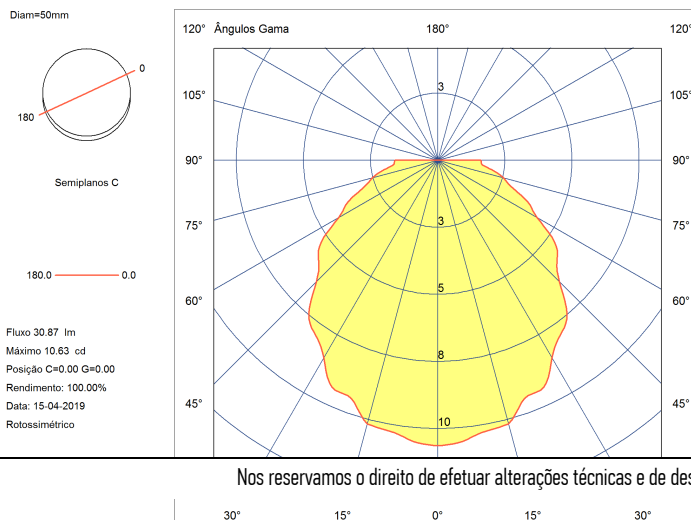

# STICKLIGHT

embutido de piso e parede  
3940.S.IE

Sua dimensão reduzida possibilita uma perfeita marcação de caminhos com a iluminação, de forma discreta e eficiente.

3940.S.IE	LED LM-80 >36.000h (L70)
0,4W	IRC >82
30lm	SDMC Fator de potência >0,3
2700K	Tensão 90~240Vac (12V)
	Frequência 50/60Hz
	Classe I
	Vida útil 25.000 horas
	Grau de proteção IP65
	Garantia 05 anos

## Dados técnicos

Potência	0,4W
Fluxo luminoso Fonte	30lm
Fluxo luminoso da luminária	24lm
Eficiência luminosa	60lm/W
Temperatura de cor	2700K
Fonte Luminosa	LM-80 >36.000h (L70)
IRC	>90
SDMC	<5 Steps
Tensão Nominal	12V
Classe	III
Grau de Proteção	IP66
Garantia	5 anos
Vida Útil	30.000h