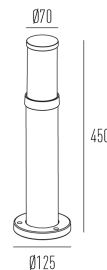

POSTE REDONDO

poste balizador

4025.12V.N

Nosso tradicional poste balizador com a tecnologia LED, trazendo para o balizamento externo e eficiência e economia.

4025.12V.N

6W

680lm

4000K

360°

Dados técnicos

Potência	6W
Fluxo luminoso Fonte	680lm
Fluxo luminoso da luminária	500lm
Eficiência luminosa	83lm/W
Temperatura de cor	4000K
Facho	360°
Fonte Luminosa	LM-80 >39.000h (L70)
IRC	>90
SDMC	<3 Steps
Tensão Nominal	12V
Classe	III
Grau de Proteção	IP65
Peso	0.915
Garantia	5 anos
Vida Útil	30.000h
Acabamento	Branco Microtexturizado (BM) Marrom Corten (MC) Preto Microtexturizado (PM)