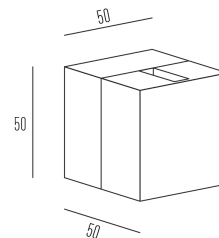

Dados técnicos

Potência	2W
Fluxo luminoso Fonte	1x 100lm
Fluxo luminoso da luminária	1x 80lm
Eficiência luminosa	80lm/W
Temperatura de cor	2700K
Facho	110°/0
Fonte Luminosa	LM-80 >60.000h (L70)
IRC	>90
SDMC	<3 Steps
Fator de Potência	>0,9
Tensão Nominal	90-240V
Frequência	50/60Hz
Classe	I
Grau de Proteção	IP65
Peso	0.38
Garantia	5 anos

Interlight Soluções em iluminação

Rua Sotange Aparecida Montan, 240 | Prédio Microtexturizado (PM) | Marfium Corlen (MC) | Pneu Microtexturizado (PM)

Polo Industrial Jandira / Itapevi . 06693-815 SP

www.interlight.com.br . Tel: 11 4789 9966 . sac@interlight.com.br

Nos reservamos o direito de efetuar alterações técnicas e de design.