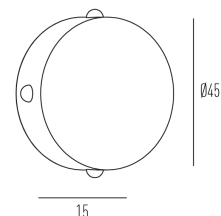

# MINI STAR

arandela  
4119.W

Pequena estrela, a luminária Mini Star, através de sua forma básica permite o desenho com a luz. Modulando esteticamente uma forma, desenho ou mandala em harmonia com seu ambiente. Tão brilhante como suas possibilidades de aplicação.

## Dados técnicos

Potência	1W
Fluxo luminoso Fonte	15lm
Fluxo luminoso da luminária	15lm
Eficiência luminosa	30lm/W
Temperatura de cor	3000K
Facho	15°
Fonte Luminosa	LED LM-80
IRC	>82
SDMC	<3 Steps
Fator de Potência	>0,3
Tensão Nominal	90 - 240V
Frequência	50/60Hz
Classe	I
Grau de Proteção	IP20
Garantia	5 anos
Vida Útil	25.000h
Acabamento	Branco Microtexturizado (BM)