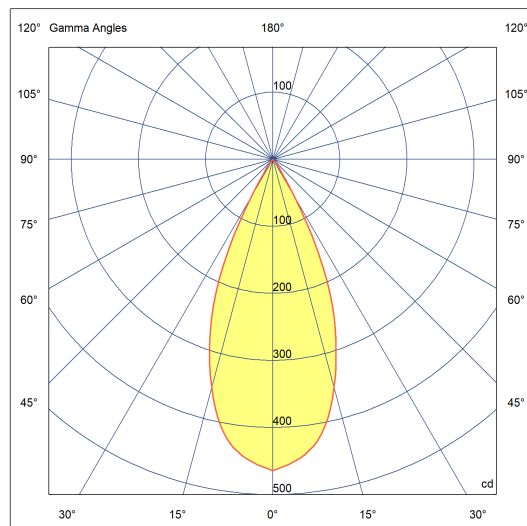

Dados técnicos

Potência	4W
Fluxo luminoso Fonte	290lm
Fluxo luminoso da luminária	230lm
Eficiência luminosa	58lm/W
Temperatura de cor	2700K
Facho	48°
Fonte Luminosa	LM-80 >39.000h (L70)
IRC	>95
SDMC	<2 Steps
Fator de Potência	>0,90
Tensão Nominal	100~240Vac
Frequência	50/60Hz
Classe	III
Grau de Proteção	IP40
Peso	0.08
Garantia	5 anos
Vida Útil	30.000h

45mm x 45mm

C Halfplanes

180.0 0.0