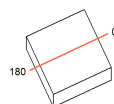

Dados técnicos

Potência	4W
Fluxo luminoso Fonte	290lm
Fluxo luminoso da luminária	230lm
Eficiência luminosa	58lm/W
Temperatura de cor	2700K
Facho	48°
Fonte Luminosa	LM-80 >39.000h (L70)
IRC	>95
SDMC	<2 Steps
Fator de Potência	>0,90
Tensão Nominal	100~240Vac
Frequência	50/60Hz
Classe	III
Grau de Proteção	IP40
Peso	0.08
Garantia	5 anos
Vida Útil	30.000h

45mm x 45mm