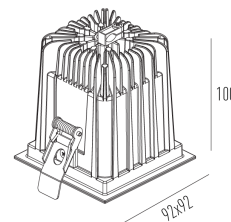

PICCO PRO EMBUTIDO

4473.MA.N

Iluminação Minimalista Integrada

4473.MA.N

14W

1380lm

4000K

48°

LM-80 >39.000h (L70)

IRC >95

SDMC Fator de potência >0,9

Tensão 100~240Vac

Frequência 50/60hz

Classe III

Vida útil 30.000 horas

Grau de proteção IP40

Garantia 05 anos

Dados técnicos

Potência	14W
Fluxo luminoso Fonte	1380lm
Fluxo luminoso da luminária	1100lm
Eficiência luminosa	79lm/W
Temperatura de cor	4000K
Facho	48°
Fonte Luminosa	LM-80 >39.000h (L70)
IRC	>95
SDMC	<2 Steps
Fator de Potência	>0,90
Tensão Nominal	100~240Vac
Frequência	50/60Hz
Classe	III
Grau de Proteção	IP40
Peso	0.5
Garantia	5 anos
Vida Útil	30.000h

92mm x 92mm

C Halfplanes

180.0 0.0