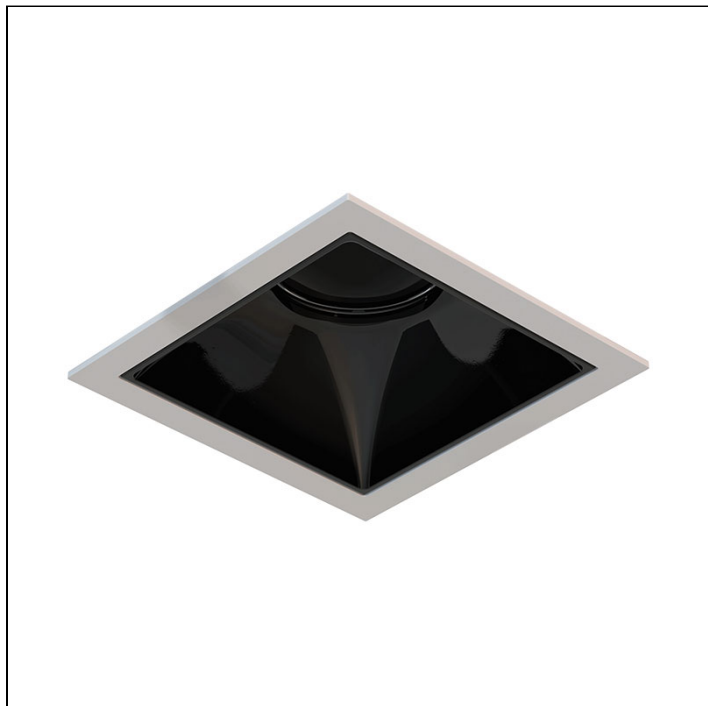

PICCO PRO EMBUTIDO

4473.MA.N