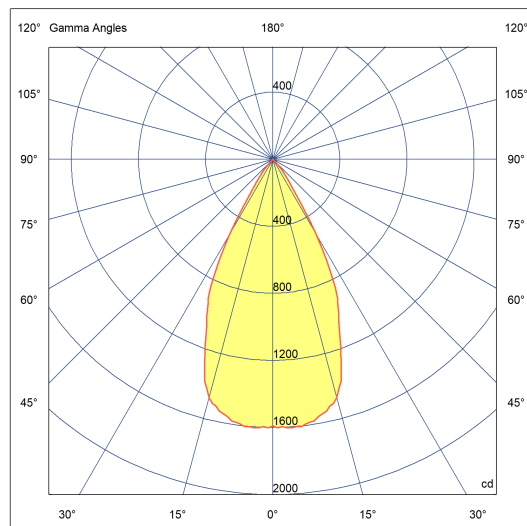

Dados técnicos

Potência	14W
Fluxo luminoso Fonte	1380lm
Fluxo luminoso da luminária	1100lm
Eficiência luminosa	79lm/W
Temperatura de cor	4000K
Facho	48°
Fonte Luminosa	LM-80 >39.000h (L70)
IRC	>95
SDMC	<2 Steps
Fator de Potência	>0,90
Tensão Nominal	100~240Vac
Frequência	50/60Hz
Classe	III
Grau de Proteção	IP40
Peso	0.5
Garantia	5 anos
Vida Útil	30.000h

92mm x 92mm

C Halfplanes

180.0 0.0