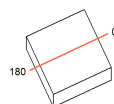

Dados técnicos

Potência	14W
Fluxo luminoso Fonte	1380lm
Fluxo luminoso da luminária	1100lm
Eficiência luminosa	79lm/W
Temperatura de cor	4000K
Facho	48°
Fonte Luminosa	LM-80 >39.000h (L70)
IRC	>95
SDMC	<2 Steps
Fator de Potência	>0,90
Tensão Nominal	100~240Vac
Frequência	50/60Hz
Classe	III
Grau de Proteção	IP40
Peso	0.5
Garantia	5 anos
Vida Útil	30.000h

92mm x 92mm