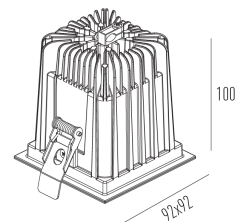

Garantia 05 anos

Dados técnicos

Potência	14W
Fluxo luminoso Fonte	1380lm
Fluxo luminoso da luminária	1100lm
Eficiência luminosa	79lm/W
Temperatura de cor	4000K
Facho	48°
Fonte Luminosa	LM-80 >39.000h (L70)
IRC	>95
SDMC	<2 Steps
Fator de Potência	>0,90
Tensão Nominal	100~240Vac
Frequência	50/60Hz
Classe	III
Grau de Proteção	IP40
Peso	0,5
Garantia	5 anos
Vida Útil	30.000h