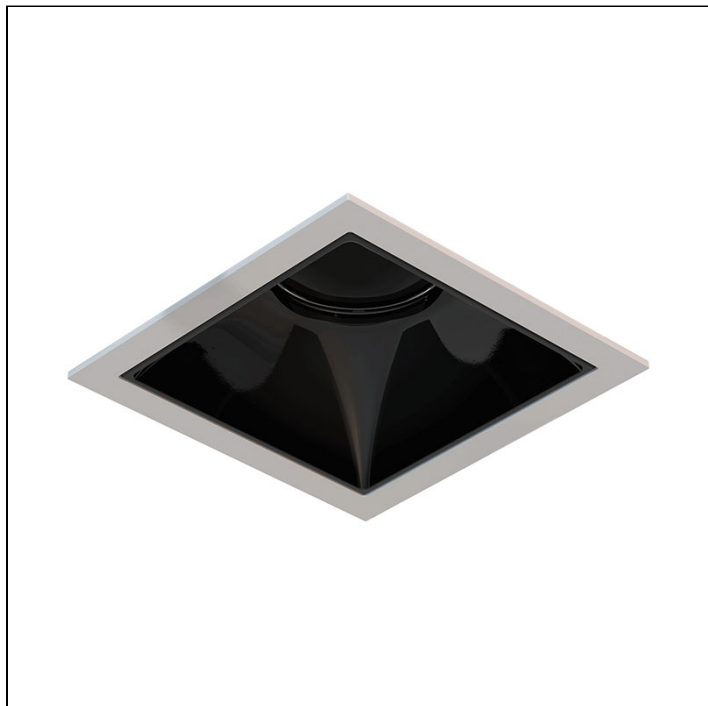

PICCO PRO EMBUTIDO

4473D.2.FE.S

Iluminação Minimalista Integrada

4473D.2.FE.S

14W

1270lm

2700K

15°