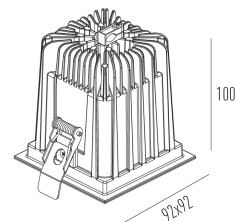

PICCO PRO EMBUTIDO

4473D.2.FE.S

Iluminação Minimalista Integrada

4473D.2.FE.S

14W

1270lm

2700K

15°

Garantia 05 anos

Dados técnicos

Potência	14W
Fluxo luminoso Fonte	1270lm
Fluxo luminoso da luminária	1010lm
Eficiência luminosa	72lm/W
Temperatura de cor	2700K
Facho	15°
Fonte Luminosa	LM-80 >39.000h (L70)
IRC	>95
SDMC	<2 Steps
Fator de Potência	>0,90
Tensão Nominal	220Vac
Frequência	50/60Hz
Classe	III
Grau de Proteção	IP40
Garantia	5 anos
Vida Útil	30.000h
Acabamento	Branco Microtexturizado (BM) Preto Microtexturizado (PM)