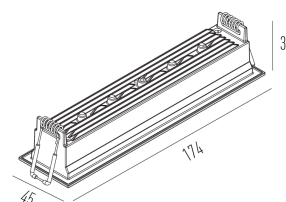

PICCO PRO EMBUTIDO

4493.FE.S

Iluminação Minimalista Integrada

4493.FE.S

14W

1020lm

2700K

12°

LM-80 >39.000h (L70)

IRC >95

SDMC Fator de potência >0,9

Tensão 100~240Vac

Frequência 50/60hz

Classe III

Vida útil 30.000 horas

Grau de proteção IP40

Garantia 05 anos

Dados técnicos

Potência	14W
Fluxo luminoso Fonte	1020lm
Fluxo luminoso da luminária	815lm
Eficiência luminosa	58lm/W
Temperatura de cor	2700K
Facho	12°
Fonte Luminosa	LM-80 >39.000h (L70)
IRC	>95
SDMC	<2 Steps
Fator de Potência	>0,90
Tensão Nominal	100~240Vac
Frequência	50/60Hz
Classe	III
Grau de Proteção	IP40
Peso	0.21
Garantia	5 anos
Vida Útil	30.000h

45mm x 174mm

Semiplanos C

180.0 0.0

Fluxo 1136.04 lm
Máximo 7411.25 cd
Posição C=0.00 G=1.00
Rendimento: 100.00%
Data: 19-11-2019
Rotossimétrico