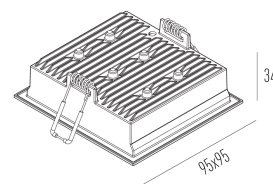

Garantia 05 anos

Dados técnicos

Potência	20W
Fluxo luminoso Fonte	1600lm
Fluxo luminoso da luminária	1280lm
Eficiência luminosa	61lm/W
Temperatura de cor	4000K
Facho	48°
Fonte Luminosa	LM-80 >39.000h (L70)
IRC	>95
SDMC	<2 Steps
Fator de Potência	>0,90
Tensão Nominal	220Vac
Frequência	50/60Hz
Classe	III
Grau de Proteção	IP40
Peso	0.33
Garantia	5 anos
Vida Útil	30.000h