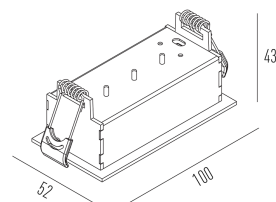

Dados técnicos

Potência	7W
Fluxo luminoso Fonte	560lm
Fluxo luminoso da luminária	450lm
Eficiência luminosa	64lm/W
Temperatura de cor	2700K
Facho	24°
Fonte Luminosa	LM-80 >60.000h (L70)
IRC	>90
SDMC	<3 Steps
Fator de Potência	>0,90
Tensão Nominal	100~240Vac
Frequência	50/60Hz
Classe	I
Grau de Proteção	IP40
Garantia	5 anos
Vida Útil	30.000h
Acabamento	Branco Microtexturizado (BM) Preto Microtexturizado (PM)