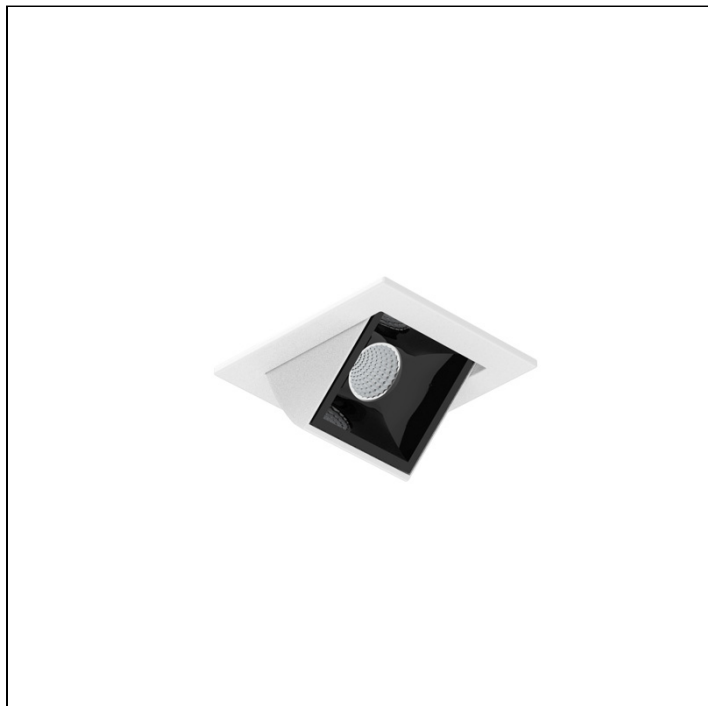

PICCO PRO ORIENTAVEL

Embutido
4591.AB-N

4591.AB-N	LM-80 >39.000h (L70)
4W	IRC >95
325lm	SDMC Fator de potência >0,9
4000K	Tensão 100~240Vac
34°	Frequência 50/60hz
	Classe I
	Vida útil 30.000 horas
	Grau de proteção IP40
	Garantia 05 anos

Dados técnicos

Potência	4W
Fluxo luminoso Fonte	325lm
Fluxo luminoso da luminária	175lm
Eficiência luminosa	44lm/W
Temperatura de cor	4000K
Facho	34°
Fonte Luminosa	LM-80 >39.000h (L70)
IRC	>95
SDMC	<2 Steps
Fator de Potência	>0,90
Tensão Nominal	100~240Vac
Frequência	50/60Hz
Classe	I
Grau de Proteção	IP40
Garantia	5 anos
Vida Útil	30.000h
Acabamento	Branco Microtexturizado (BM) Preto Microtexturizado (PM)