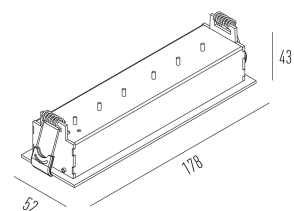

PICCO PRO ORIENTAVEL

Embutido
4593.AB-N

4593.AB-N
14W
1280lm
4000K
34°
LM-80 >39.000h (L70)
IRC >95
SDMC Fator de potência >0,9
Tensão 100~240Vac
Frequência 50/60hz
Classe I
Vida útil 30.000 horas
Grau de proteção IP40
Garantia 05 anos

Dados técnicos

Potência	14W
Fluxo luminoso Fonte	1280lm
Fluxo luminoso da luminária	1020lm
Eficiência luminosa	73lm/W
Temperatura de cor	4000K
Facho	34°
Fonte Luminosa	LM-80 >39.000h (L70)
IRC	>95
SDMC	<2 Steps
Fator de Potência	>0,90
Tensão Nominal	100~240Vac
Frequência	50/60Hz
Classe	I
Grau de Proteção	IP40
Garantia	5 anos
Vida Útil	30.000h
Acabamento	Branco Microtexturizado (BM) Preto Microtexturizado (PM)