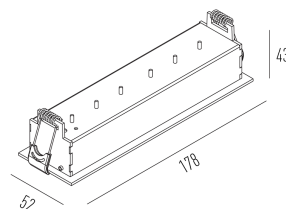

Dados técnicos

Potência	14W
Fluxo luminoso Fonte	1020lm
Fluxo luminoso da luminária	815lm
Eficiência luminosa	58lm/W
Temperatura de cor	2700K
Facho	12°
Fonte Luminosa	LM-80 >39.000h (L70)
IRC	>95
SDMC	<2 Steps
Fator de Potência	>0,90
Tensão Nominal	100~240Vac
Frequência	50/60Hz
Classe	III
Grau de Proteção	IP40
Peso	0.21
Garantia	5 anos
Vida Útil	30.000h