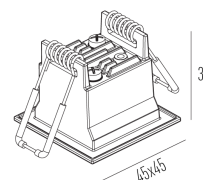

PICCO HOME EMBUTIDO

Embutido
4991.FE.S

4991.FE.S
3W
210lm
2700K
12°

Dados técnicos

Potência	3W
Fluxo luminoso Fonte	210lm
Fluxo luminoso da luminária	170lm
Eficiência luminosa	57lm/W
Temperatura de cor	2700K
Facho	12°
Fonte Luminosa	LM-80 >60.000h (L70)
IRC	>90
SDMC	<3 Steps
Fator de Potência	>0,70
Tensão Nominal	100-240Vac
Frequência	50/60Hz
Classe	III
Grau de Proteção	IP40
Peso	0,04
Garantia	5 anos
Vida Útil	30.000h
Acabamento	Branco Microtexturizado (BM) | Preto Microtexturizado (PM)

45mm x 45mm

C Halfplanes

180.0 0.0