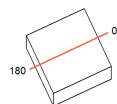

Dados técnicos

Potência	3W
Fluxo luminoso Fonte	210lm
Fluxo luminoso da luminária	170lm
Eficiência luminosa	57lm/W
Temperatura de cor	2700K
Facho	12°
Fonte Luminosa	LM-80 >60.000h (L70)
IRC	>90
SDMC	<3 Steps
Fator de Potência	>0,70
Tensão Nominal	100-240Vac
Frequência	50/60Hz
Classe	III
Grau de Proteção	IP40
Peso	0,04
Garantia	5 anos
Vida Útil	30.000h
Acabamento	Branco Microtexturizado (BM) | Preto Microtexturizado (PM)

45mm x 45mm