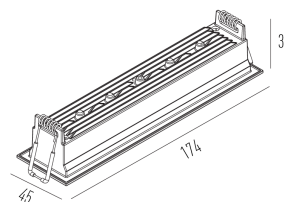

PICCO HOME EMBUTIDO

Embutido
4993.FE.S

4993.FE.S
12W
1120lm
2700K
12°

Dados técnicos

Potência	12W
Fluxo luminoso Fonte	1120lm
Fluxo luminoso da luminária	900lm
Eficiência luminosa	64lm/W
Temperatura de cor	2700K
Facho	12°
Fonte Luminosa	LM-80 >60.000h (L70)
IRC	>90
SDMC	<3 Steps
Fator de Potência	>0,90
Tensão Nominal	100-240Vac
Frequência	50/60Hz
Classe	III
Grau de Proteção	IP40
Peso	0.215
Garantia	5 anos
Vida Útil	30.000h
Acabamento	Branco Microtexturizado (BM) | Preto Microtexturizado (PM)

173mm x 44mm

Semiplanos C

180.0 0.0