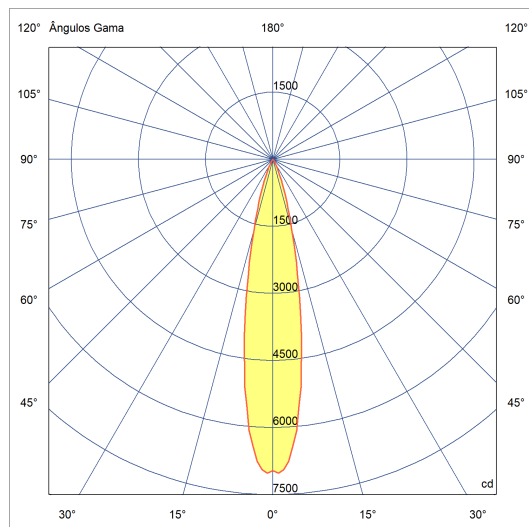

Dados técnicos

Potência	12W
Fluxo luminoso Fonte	1120lm
Fluxo luminoso da luminária	900lm
Eficiência luminosa	64lm/W
Temperatura de cor	2700K
Facho	12°
Fonte Luminosa	LM-80 >60.000h (L70)
IRC	>90
SDMC	<3 Steps
Fator de Potência	>0,90
Tensão Nominal	100-240Vac
Frequência	50/60Hz
Classe	III
Grau de Proteção	IP40
Peso	0.215
Garantia	5 anos
Vida Útil	30.000h
Acabamento	Branco Microtexturizado (BM) | Preto Microtexturizado (PM)

173mm x 44mm

Semiplanos C

180.0 0.0