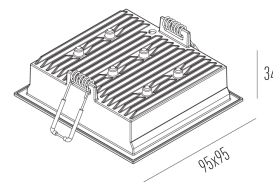

PICCO HOME EMBUTIDO

Embutido
4994.MA.S

4994.MA.S
21W
1700lm
2700K
48°

Dados técnicos

Potência	21W
Fluxo luminoso Fonte	1700lm
Fluxo luminoso da luminária	1360lm
Eficiência luminosa	64lm/W
Temperatura de cor	2700K
Facho	48°
Fonte Luminosa	LM-80 >60.000h (L70)
IRC	>90
SDMC	<3 Steps
Fator de Potência	>0,90
Tensão Nominal	100-240Vac
Frequência	50/60Hz
Classe	III
Grau de Proteção	IP40
Peso	0.106
Garantia	5 anos
Vida Útil	30.000h
Acabamento	Branco Microtexturizado (BM) Preto Microtexturizado (PM)