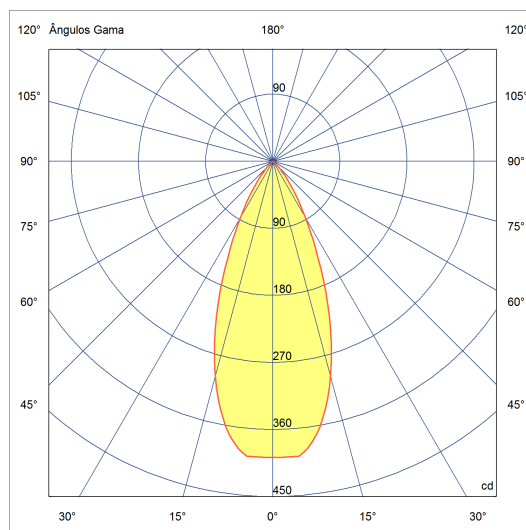

Dados técnicos

Potência	3W
Fluxo luminoso Fonte	260lm
Fluxo luminoso da luminária	210lm
Eficiência luminosa	70lm/W
Temperatura de cor	2700K
Facho	34°
Fonte Luminosa	LM-80 >60.000h (L70)
IRC	>90
SDMC	<3 Steps
Tensão Nominal	48V
Classe	III
Grau de Proteção	IP40
Peso	0.1
Garantia	5 anos
Vida Útil	50.000h
Acabamento	Branco Microtexturizado (BM) | Preto Microtexturizado (PM)

114mm x 37mm

Semiplanos C

180.0 0.0