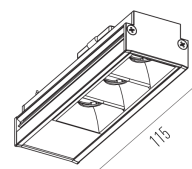

DO-IT PONTUAL

5100.AB.S

A linha Do-it é a evolução da iluminação linear, hoje uma tendência no segmento de projetos de iluminação, porém a Interlight foi além de uma iluminação linear, integrando ao sistema de módulos iluminação pontual, difusa, assimétrica, dentre diversas opções de fachos, potências, temperatura de cor e até integração de luminárias pendentes e projetores. O nome Do-it, sugere faça você, remetendo a praticidade e versatilidade desse sistema com encaixe simples e de fácil ajuste, juntamente com a gama de opções existentes. Feito no Brasil e com a garantia Interlight de 05 anos.

5100.AB.S

3W

260lm

2700K

34°

Dados técnicos

Potência	3W
Fluxo luminoso Fonte	260lm
Fluxo luminoso da luminária	210lm
Eficiência luminosa	70lm/W
Temperatura de cor	2700K
Facho	34°
Fonte Luminosa	LM-80 >60.000h (L70)
IRC	>90
SDMC	<3 Steps
Tensão Nominal	48V
Classe	III
Grau de Proteção	IP40
Peso	0.1
Garantia	5 anos
Vida Útil	50.000h
Acabamento	Branco Microtexturizado (BM) | Preto Microtexturizado (PM)

114mm x 37mm

Semiplanos C

180.0 0.0