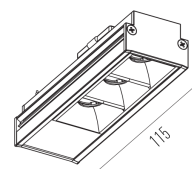

DO-IT PONTUAL

5101.FE.N

A linha Do-it é a evolução da iluminação linear, hoje uma tendência no segmento de projetos de iluminação, porém a Interlight foi além de uma iluminação linear, integrando ao sistema de módulos iluminação pontual, difusa, assimétrica, dentre diversas opções de fachos, potências, temperatura de cor e até integração de luminárias pendentes e projetores. O nome Do-it, sugere faça você, remetendo a praticidade e versatilidade desse sistema com encaixe simples e de fácil ajuste, juntamente com a gama de opções existentes. Feito no Brasil e com a garantia Interlight de 05 anos.

5101.FE.N

7W

640lm

4000K

12°

Dados técnicos

Potência	7W
Fluxo luminoso Fonte	640lm
Fluxo luminoso da luminária	510lm
Eficiência luminosa	73lm/W
Temperatura de cor	4000K
Facho	12°
Fonte Luminosa	LM-80 >60.000h (L70)
IRC	>90
SDMC	<3 Steps
Tensão Nominal	48V
Classe	III
Grau de Proteção	IP40
Peso	0.1
Garantia	5 anos
Vida Útil	50.000h
Acabamento	Branco Microtexturizado (BM) | Preto Microtexturizado (PM)

114mm x 37mm

Semiplanos C

180.0 0.0