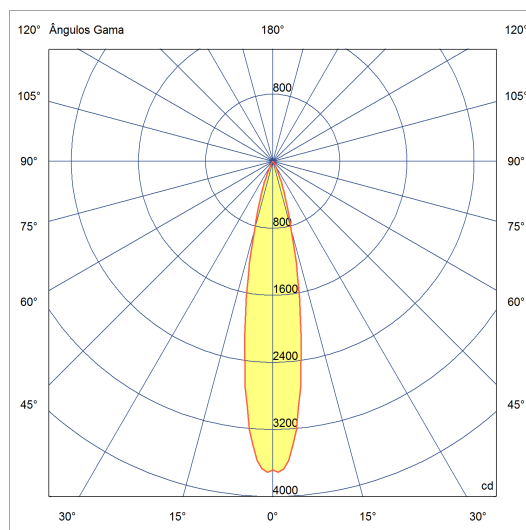

Dados técnicos

Potência	7W
Fluxo luminoso Fonte	640lm
Fluxo luminoso da luminária	510lm
Eficiência luminosa	73lm/W
Temperatura de cor	4000K
Facho	12°
Fonte Luminosa	LM-80 >60.000h (L70)
IRC	>90
SDMC	<3 Steps
Tensão Nominal	48V
Classe	III
Grau de Proteção	IP40
Peso	0.1
Garantia	5 anos
Vida Útil	50.000h
Acabamento	Branco Microtexturizado (BM) | Preto Microtexturizado (PM)

114mm x 37mm

Semiplanos C

180.0 0.0