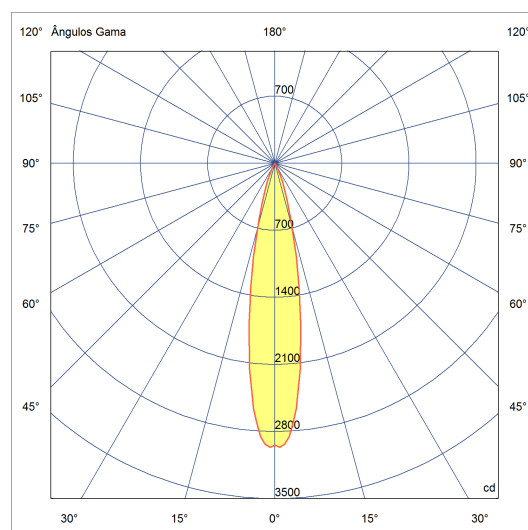

5102.FE.N

6W

610lm

4000K

12°

Dados técnicos

Potência	6W
Fluxo luminoso Fonte	610lm
Fluxo luminoso da luminária	490lm
Eficiência luminosa	82lm/W
Temperatura de cor	4000K
Facho	12°
Fonte Luminosa	LM-80 >60.000h (L70)
IRC	>90
SDMC	<3 Steps
Tensão Nominal	48V
Classe	III
Grau de Proteção	IP40
Peso	0.17
Garantia	5 anos
Vida Útil	50.000h
Acabamento	Branco Microtexturizado (BM) Preto Microtexturizado (PM)

287mm x 37mm

Semiplanos C

180.0 0.0

Fluxo 480.18 lm
Máximo 2964.38 cd
Posição C=0,00 G=1,00
Rendimento: 100.00%
Data: 31-05-2019
Rotossimétrico

DO-IT PONTUAL

5102.FE.N