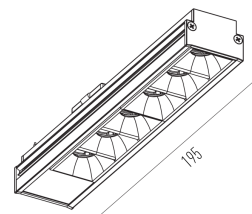

DO-IT PONTUAL

5102.FE.N

A linha Do-it é a evolução da iluminação linear, hoje uma tendência no segmento de projetos de iluminação, porém a Interlight foi além de uma iluminação linear, integrando ao sistema de módulos iluminação pontual, difusa, assimétrica, dentre diversas opções de fachos, potências, temperatura de cor e até integração de luminárias pendentes e projetores. O nome Do-it, sugere faça você, remetendo a praticidade e versatilidade desse sistema com encaixe simples e de fácil ajuste, juntamente com a gama de opções existentes. Feito no Brasil e com a garantia Interlight de 05 anos.

5102.FE.N

6W

610lm

4000K

12°

Dados técnicos

Potência	6W
Fluxo luminoso Fonte	610lm
Fluxo luminoso da luminária	490lm
Eficiência luminosa	82lm/W
Temperatura de cor	4000K
Facho	12°
Fonte Luminosa	LM-80 >60.000h (L70)
IRC	>90
SDMC	<3 Steps
Tensão Nominal	48V
Classe	III
Grau de Proteção	IP40
Peso	0.17
Garantia	5 anos
Vida Útil	50.000h
Acabamento	Branco Microtexturizado (BM) | Preto Microtexturizado (PM)

287mm x 37mm

Semiplanos C

180.0 0.0

Fluxo 480.18 lm
Máximo 2964.38 cd
Posição C=0,00 G=1,00
Rendimento: 100.00%
Data: 31-05-2019
Rotossimétrico