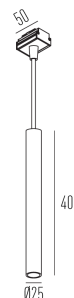

DO-IT PENDENTE

pendente
5154.MD.N

5154.MD.N
3W
275lm
4000K
22°

Dados técnicos

Potência	3W
Fluxo luminoso Fonte	275lm
Fluxo luminoso da luminária	220lm
Eficiência luminosa	73lm/W
Temperatura de cor	4000K
Facho	22°
Fonte Luminosa	LM-80 >60.000h (L70)
IRC	>90
SDMC	<3 Steps
Tensão Nominal	48V
Classe	III
Grau de Proteção	IP40
Peso	0.37
Garantia	5 anos
Vida Útil	50.000h
Acabamento	Branco Microtexturizado (BM) | Preto Microtexturizado (PM)

A linha Do-it é a evolução da iluminação linear, hoje uma tendência no segmento de projetos de iluminação, porém a Interlight foi além de uma iluminação linear, integrando ao sistema de módulos iluminação pontual, difusa, assimétrica, dentre diversas opções de facho, potências, temperatura de cor e até integração de luminárias pendentes e projetores. O nome Do-it, sugere faça você, remetendo a praticidade e versatilidade desse sistema com encaixe simples e de fácil ajuste, juntamente com a gama de opções existentes. Feito no Brasil e com a garantia Interlight de 05 anos.