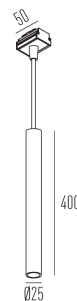

DO-IT PENDENTE

pendente
5154.MD.S

A linha Do-it é a evolução da iluminação linear, hoje uma tendência no segmento de projetos de iluminação, porém a Interlight foi além de uma iluminação linear, integrando ao sistema de módulos iluminação pontual, difusa, assimétrica, dentre diversas opções de facho, potências, temperatura de cor e até integração de luminárias pendentes e projetores. O nome Do-it, sugere faça você, remetendo a praticidade e versatilidade desse sistema com encaixe simples e de fácil ajuste, juntamente com a gama de opções existentes. Feito no Brasil e com a garantia Interlight de 05 anos.

5154.MD.S
3W
230lm
2700K
22°

Dados técnicos

Potência	3W
Fluxo luminoso Fonte	230lm
Fluxo luminoso da luminária	180lm
Eficiência luminosa	60lm/W
Temperatura de cor	2700K
Facho	22°
Fonte Luminosa	LM-80 >60.000h (L70)
IRC	>90
SDMC	<3 Steps
Tensão Nominal	48V
Classe	III
Grau de Proteção	IP40
Peso	0.37
Garantia	5 anos
Vida Útil	50.000h
Acabamento	Branco Microtexturizado (BM) Preto Microtexturizado (PM)