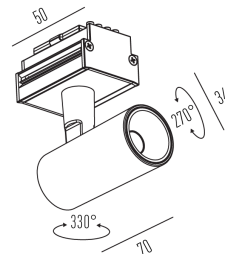

DO-IT MINIMAL

mini projetor
5176.AB.S

A linha Do-it é a evolução da iluminação linear, hoje uma tendência no segmento de projetos de iluminação, porém a Interlight foi além de uma iluminação linear, integrando ao sistema de módulos iluminação pontual, difusa, assimétrica, dentre diversas opções de facho, potências, temperatura de cor e até integração de luminárias pendentes e projetores. O nome Do-it, sugere faça você, remetendo a praticidade e versatilidade desse sistema com encaixe simples e de fácil ajuste, juntamente com a gama de opções existentes. Feito no Brasil e com a garantia Interlight de 05 anos.

5176.AB.S
6W
570lm
2700K
34°

Dados técnicos

Potência	6W
Fluxo luminoso Fonte	570lm
Fluxo luminoso da luminária	460lm
Eficiência luminosa	76lm/W
Temperatura de cor	2700K
Facho	34°
Fonte Luminosa	LM-80 >39.000h (L70)
IRC	>80
SDMC	<3 Steps
Tensão Nominal	48V
Classe	III
Grau de Proteção	IP40
Peso	0.21
Garantia	5 anos
Vida Útil	50.000h
Acabamento	Branco Microtexturizado (BM) Preto Microtexturizado (PM)