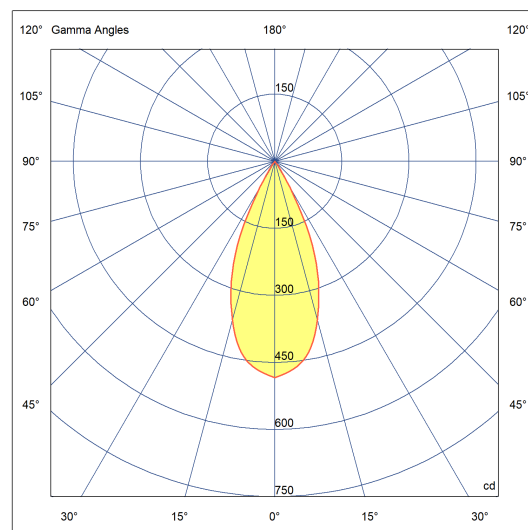

Dados técnicos

Potência	3W
Fluxo luminoso Fonte	310lm
Fluxo luminoso da luminária	250lm
Eficiência luminosa	83lm/W
Temperatura de cor	4000K
Facho	48°
Fonte Luminosa	LM-80 >60.000h (L70)
IRC	>90
SDMC	<3 Steps
Tensão Nominal	48V
Classe	III
Grau de Proteção	IP40
Peso	0.1
Garantia	5 anos
Vida Útil	50.000h
Acabamento	Branco Microtexturizado (BM) | Preto Microtexturizado (PM)

130mm x 37mm

C Halfplanes

180.0 0.0