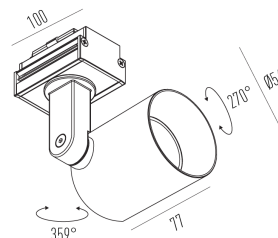

### Dados técnicos

Potência	6W
Fluxo luminoso Fonte	460lm
Fluxo luminoso da luminária	380lm
Eficiência luminosa	63lm/W
Temperatura de cor	2700K
Facho	30°
Fonte Luminosa	LM-80 >39.000h (L70)
IRC	>90
SDMC	<3 Steps
Tensão Nominal	48V
Classe	III
Grau de Proteção	IP40
Peso	0.3
Garantia	5 anos
Vida Útil	50.000h
Acabamento	Branco Microtexturizado (BM)   Preto Microtexturizado (PM)