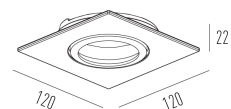

## FACE PLANA RECUADO

Embutir Teto (Sistema Click)

IL 0090.GZ

IL 0090.GZ

50W

### Dados técnicos

Potência	50W
Tensão Nominal	Máx. 250V
Classe	I
Grau de Proteção	IP20
Garantia	5 anos
Acabamento	Acabamento microtexturizado
Base	GU10