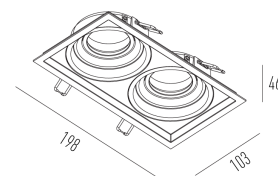

RECUADO NO FRAME

embutido de teto

IL 4713.GZ

IL 4713.GZ
50W

Tensão máx. 250V
Classe I
Grau de proteção IP20
Garantia 05 anos

Dados técnicos

Potência	50W
Tensão Nominal	Máx. 250V
Classe	I
Grau de Proteção	IP20
Garantia	5 anos
Acabamento	Acabamento microtexturizado
Base	GZ10