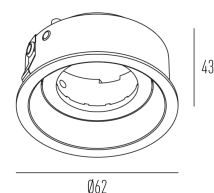

## RECUADO NO FRAME

embutido de teto

IL 4741

IL 4741  
35W

Tensão máx. 250V  
Classe I  
Grau de proteção IP20  
Garantia 05 anos

### Dados técnicos

Potência	35W
Tensão Nominal	Máx. 250V
Classe	I
Grau de Proteção	IP20
Garantia	5 anos
Acabamento	Acabamento microtexturizado
Base	GZ10